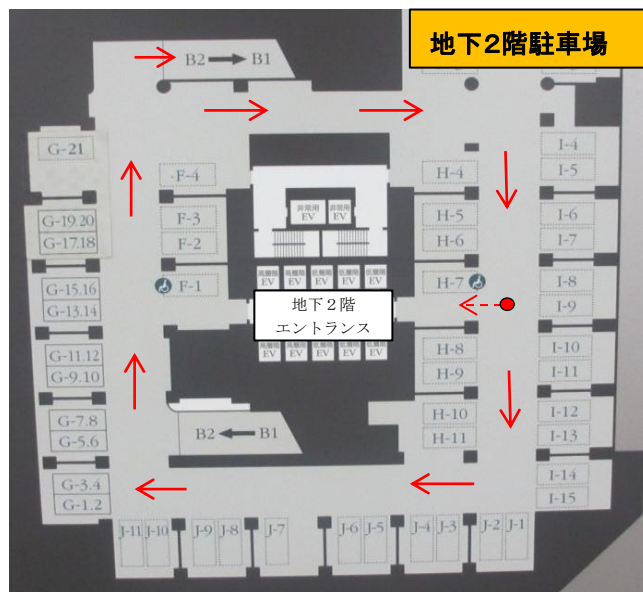

当社にお車でご来社されるお客様へのご案内

～ご来社時の順路～

お車にてご来社いただく際は、「新宿ランプ」を降りて、3つ目の信号を右折、さらに、3つ目の信号を右折し、2つ目の信号を過ぎてすぐ左側にあります新宿ファーストウエストビル地下駐車場入口よりお入りください。

(誠に申し訳ございませんが、弊社ビルにおきましては、当社専用お客様駐車場がございませんのでご了承の程お願い申し上げます。)

●ビル駐車場のご利用に際しての注意事項について

①ご来社の際は地下2階一般有料駐車場をご利用ください。

駐車スペース I-8.9 前で降車いただきエレベーターにて弊社10階へお越し願います。

- ・駐車スペース I-8.9 のご利用が便利です。
(状況により満車の際は、上地図にある近隣ビルにも駐車場がございますのでご利用をお願いいたします)

②お帰りの際はエレベーターにて

地下2階エントランスへご移動をお願いいたします。
(地下1階エントランスにて下車されご来社頂いた場合も、駐車は地下2階となります。駐車場の構造上、地下1階には、お車が移動できないためご承知おき願います)

- ・お車は駐車スペース I-8.9 側の出入り口
(低層階 B2-12 階用エレベーター側)にて待機し、
ご乗車されましたら地上出入口からお帰りいただけますようお願いいたします。