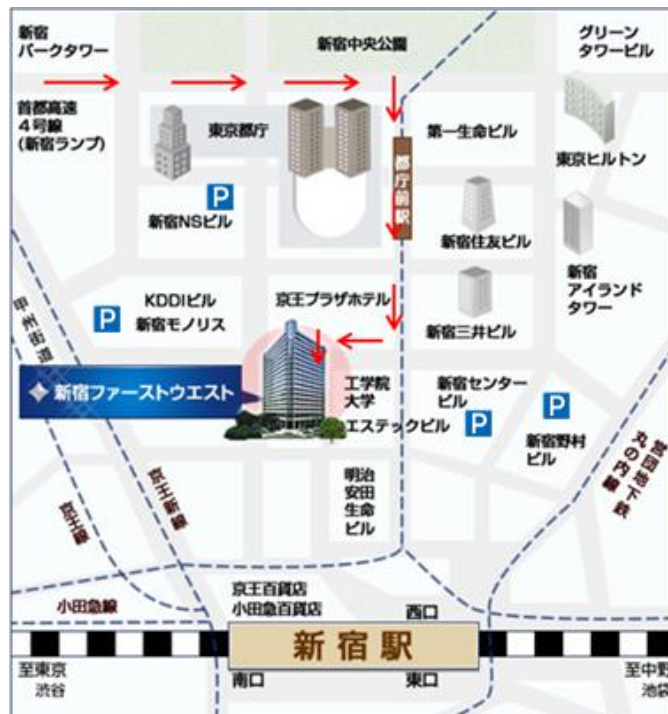

当社にお車でご来社されるお客様へのご案内

～ご来社時の順路～

お車にてご来社いただく際は、「新宿ランプ」を降りて、3つ目の信号を右折、さらに、3つ目の信号を右折し、2つ目の信号を過ぎてすぐ左側にあります新宿ファーストウエストビル地下駐車場入口よりお入りください。

(誠に申し訳ございませんが、弊社ビルにおきましては、当社専用お客様駐車場がございませんのでご了承の程お願い申し上げます。)

●ビル駐車場のご利用に際しての注意事項について

①ご来社の際は地下2階一般有料駐車場をご利用ください。

駐車スペース I-8.9 前で降車いただきエレベーターにて弊社10階へお越し願います。

- ・駐車スペース I-8.9 のご利用が便利です。
(状況により満車の際は、上地図にある近隣ビルにも駐車場がございますのでご利用をお願いいたします)

②お帰りの際はエレベーターにて

地下2階エントランスへご移動をお願いいたします。
(地下1階エントランスにて下車されご来社頂いた場合も、駐車は地下2階となります。駐車場の構造上、地下1階には、お車が移動できないためご承知おき願います)

- ・お車は駐車スペース I-8.9 側の出入り口
(低層階 B2-12 階用エレベーター側)にて待機し、
ご乗車されましたら地上出入口からお帰りいただけますようお願いいたします。