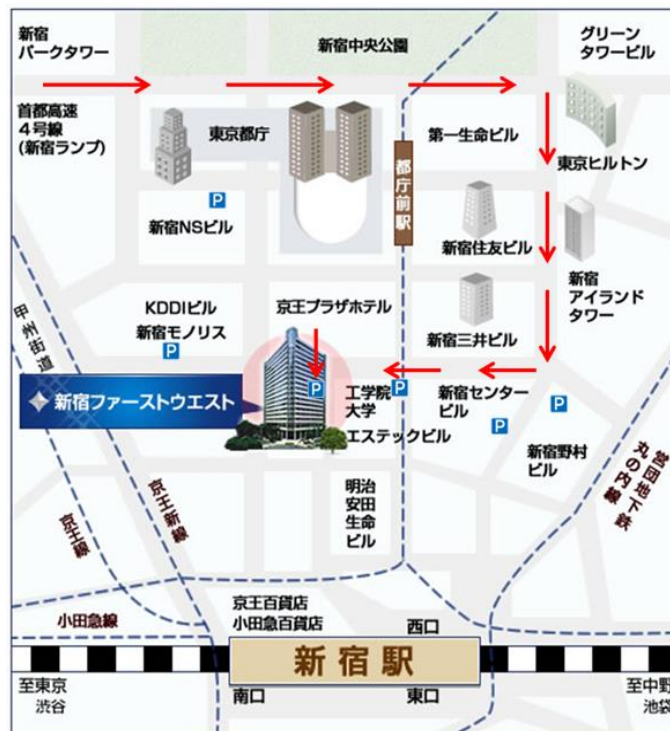

～ご来社時の順路～

お車にてご来社いただく際は、「新宿ランプ」を降りて、3つ目の信号（新宿中央公園北）を右折、さらに3つ目の信号（新宿警察署裏）を右折し、2つ目の信号を過ぎて、すぐ左側にあります。新宿ファーストウエストビル地下駐車場入口よりお入りください。

(誠に申し訳ございませんが、弊社ビルにおきましては、当社専用お客様駐車場がございませんのでご了承の程お願い申し上げます。)

●ビル駐車場のご利用に際しての注意事項について

①ご来社の際は入庫順路にて地下2階一般有料駐車場をご利用ください。

- ・駐車スペース I-8. 9 前で降車
(駐車スペースは I-6, 7 のご利用が便利です。)
- ・低層階 B2-12 階用エレベーターにて
弊社 10 階へお越し願います。

※状況により満車の際は、上地図にある近隣ビルにも駐車場がございますのでご利用をお願いいたします。

②お帰りの際はエレベーターにて

地下2階エントランスへご移動をお願いいたします。

(地下1階エントランスにて下車されご来社頂いた場合、駐車は地下2階となります。駐車場の構造上地下2階から地下1階へは、お車が移動できないのでご承知おき願います。)

ご乗車は駐車スペース I-8. 9 側のEVホール出入口付近(低層階 B2-12 階用エレベーター側)にて行っていただき出庫順路にてお帰りいただけますようお願いいたします。